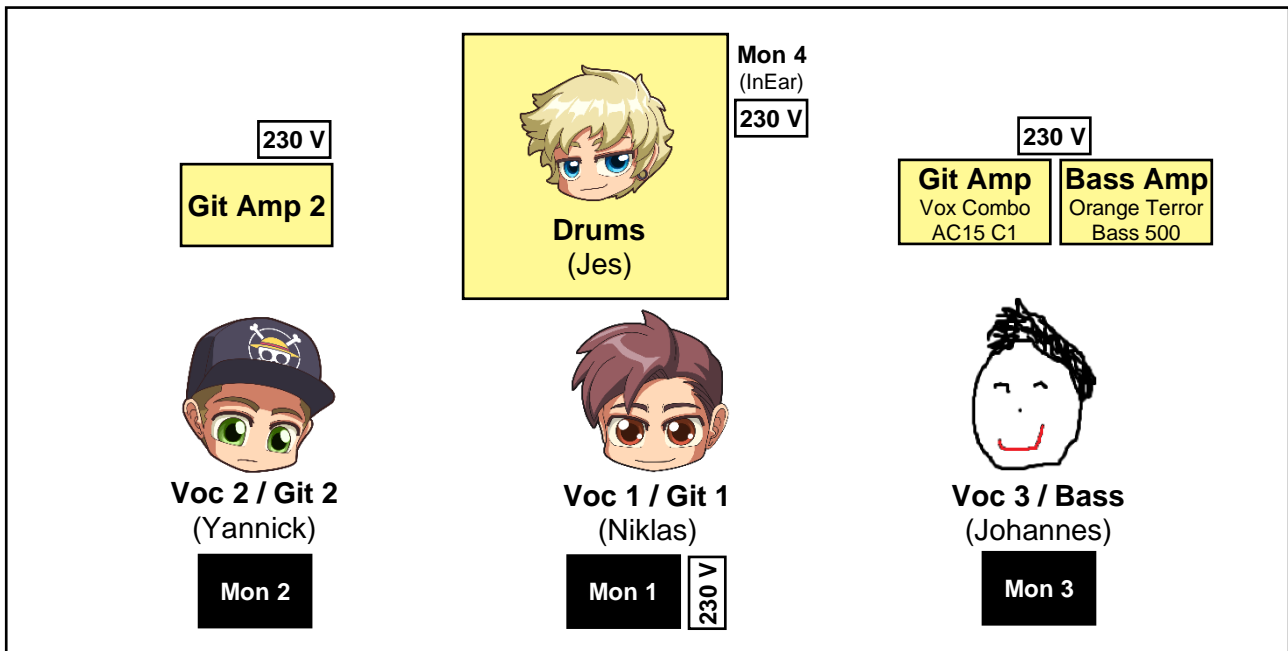

TechRider

Back to School

Back to School
 +49 1573 8881234
 info@backtoschoolband.de
 www.backtoschoolband.de

Ch.	Inst.	Signal	Mon. on	Note
1	Bass Drum	Mikro / XLR	4	
2	Snare	Mikro / XLR	4	
3	Hi Hat	Mikro / XLR	4	
4	Tom 1	Mikro / XLR	4	
5	Tom 2	Mikro / XLR	4	
6	Tom 3	Mikro / XLR	4	
7	OH l	Mikro / XLR	4	
8	OH r	Mikro / XLR	4	
9	Git 1 (Niklas)	Mikro / XLR	1, 2, 3, 4	
10	Git 2 (Yannick)	Mikro / XLR	1, 2, 3, 4	
11	Acoustic Git	DI / Klinke	1	Klinke Out; entfällt evtl. je nach Set
12	Bass (Johannes)	XLR	1, 2, 3, 4	
13	Voc 1 (Niklas)	Mikro / XLR	1, 2, 3, 4	Lead Vocals
14	Voc 2 (Yannick)	Mikro / XLR	1, 2, 3, 4	Backing Vocals
15	Voc 3 (Johannes)	Mikro / XLR	1, 2, 3, 4	Kein Gesang, nur Ansagen
17	Sampler	XLR (Mono)	1, 2, 3	Mixer bei Drums

Monitoring

- 1: Floormonitor
- 2: Floormonitor
- 3: Floormonitor
- 4: InEar Monitor (XLR-Strecke)

Stage

- Kleiner Banner ist mit dabei (3 m x 2 m).
- Ein Riser (2 m x 2 m) wäre schön.

- Muchas gracias! 😊